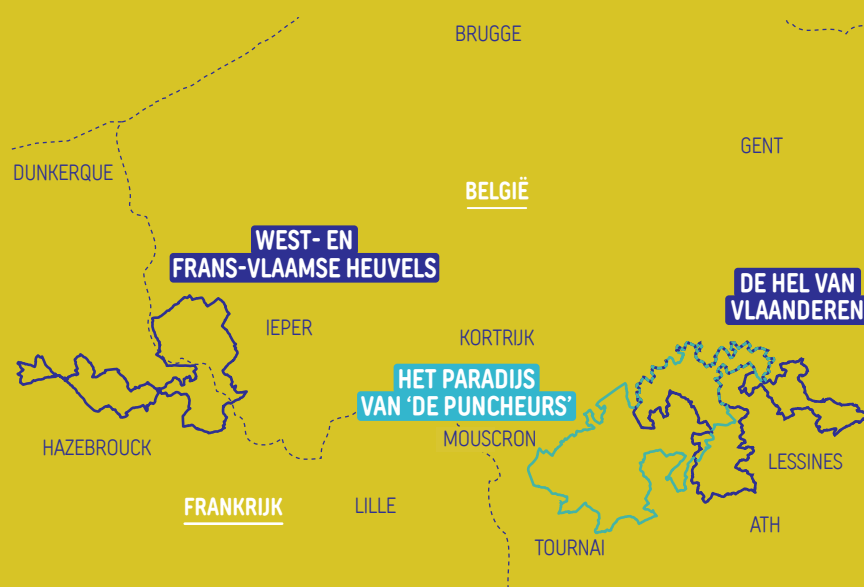

Dit roadbook nodigt je uit om mythische hellingen te beklimmen zoals de Muur van Geraardsbergen, de Paterberg, de Koppenberg, de Kasselberg, de Mont Saint-Aubert... Dankzij de 3 fietslussen kan je deze legendarische heuvels beklimmen, de beroemde kasseistroken bedwingen en je meten met de allergrootsten op parcours die het toneel zijn geweest van grote sportieve prestaties.

We bieden je drie zware, lusvormige routes van 135 tot 192 km op het Frans-Belgische grensgebied (Oost- en West-Vlaanderen, het Département du Nord en Picardisch Wallonië). Deze routes zullen liefhebbers van sensatie en duizelingwekkende hellingen zeker aanspreken.

Afhankelijk van je fysieke mogelijkheden kan je de lus in één, twee of drie dagen afleggen. Voor elke lus zijn er suggesties opgesteld om je tocht voor te bereiden: overnachtingsmogelijkheden, cafés en restaurants, toeristische infopunten, stations in de buurt en technische informatie over de route.

OVER HELLINGEN & HEUVELS

VOORBEREIDING

GEBRUIK VAN HET ROADBOOK,
TECHNISCH ADVIES,
VEILIGHEID EN WEGWIJS
P. 2

SPORTIEVE FIETSLUSSEN

WEST- EN FRANS-
VLAAMSE HEUVELS
P. 4

HET PARADIJS
VAN 'DE PUNCHEURS'
P. 12

DE HEL
VAN VLAANDEREN
P. 24

MEET JEZELF MET DE GROTE KAMPIOENEN
3 LUSSEN VAN 135 TOT 195 KM